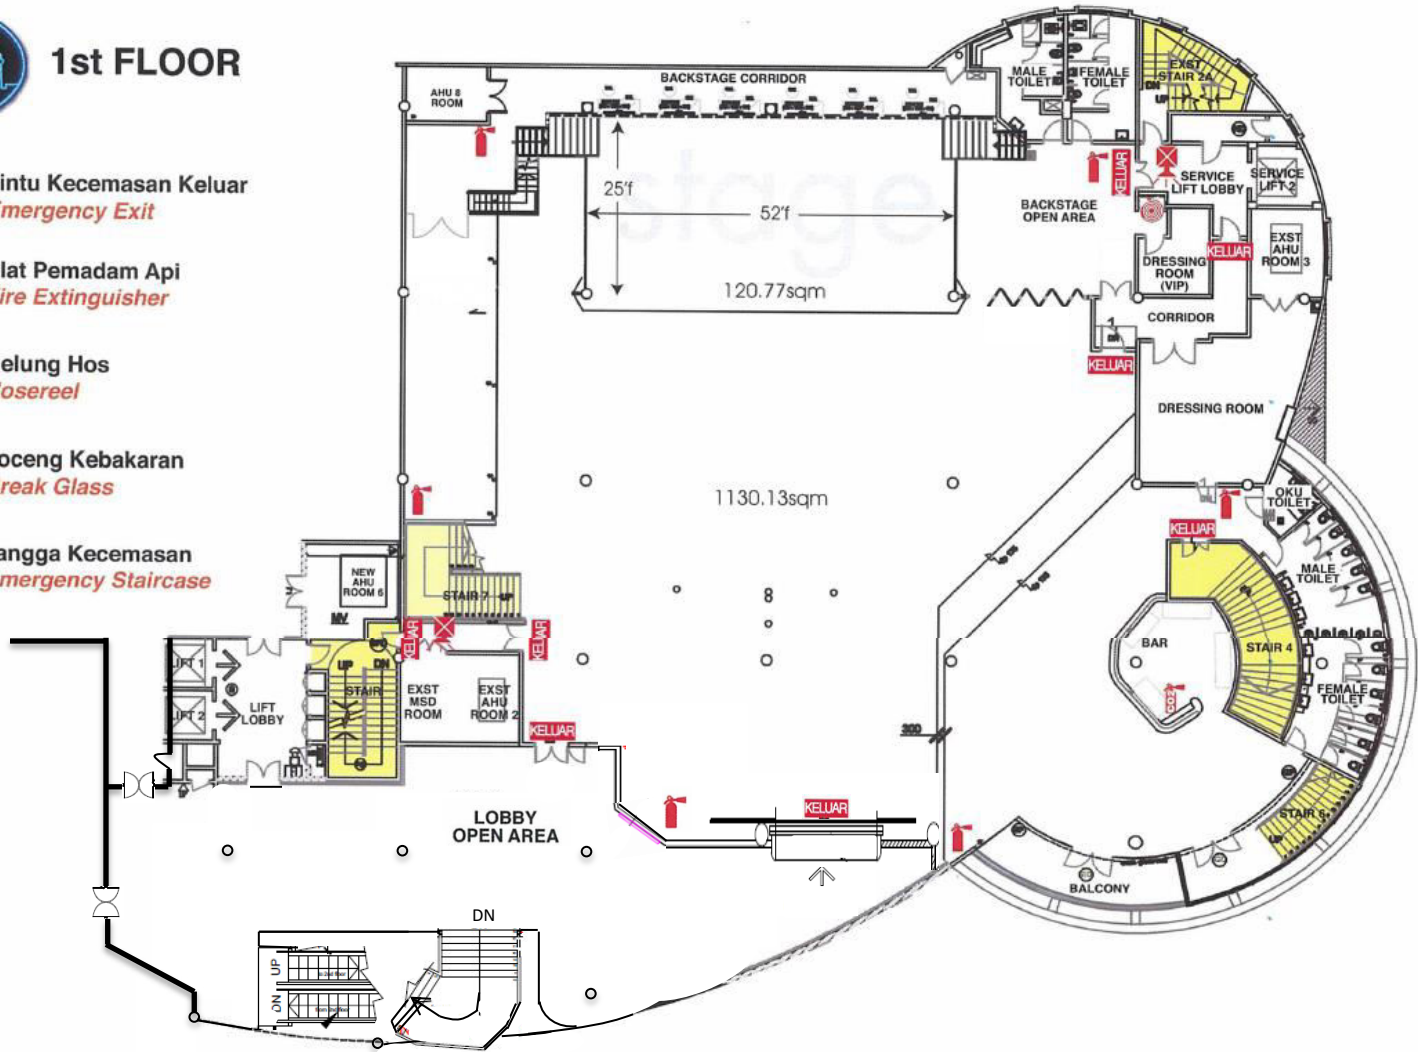

1st FLOOR

KELUAR Pintu Kecemasan Keluar
Emergency Exit

 Alat Pemadam Api
Fire Extinguisher

 Gelung Hos
Hosereel

 Loceng Kebakaran
Break Glass

 Tangga Kecemasan
Emergency Staircase

2nd FLOOR

KELUAR Pintu Kecemasan Keluar
Emergency Exit

KL Live Furniture List

Tables		
<p>HT1</p> <p>Amount: <input type="text"/></p>  <p><u>Round Table</u> Size: 31.5" (diameter) 43.5" (height) Qty: 10 Price: RM 5/unit</p>	<p>HT2</p> <p><input type="text"/></p>  <p><u>Cocktail Table</u> Size: 21" (d) 40" (h) Qty: 50 Price: RM 15/unit</p>	<p>OT1</p> <p><input type="text"/></p>  <p><u>Oblong Table 1</u> Size: 70" (l) x 30" (h) x 30" (w) Qty: 8 Price: RM 20/unit</p>
<p>OT2</p> <p><input type="text"/></p>  <p><u>Oblong Table 2</u> Size: 71" (l) x 23.5" (w) x 29.5" (h) Qty: 3 Price: RM 20/unit</p>		

Your Entertainment Venue! For Shows | Concerts | Events

Crowd Flow

<p>BR1</p>  <p><u>Bicycle Barricade</u> Size: 79" (w) x 41.5" (h) Qty: 50 Price: RM 50/unit</p>	<p>BR2</p>  <p><u>Mojo Barricade</u> Size: 48.5" (w) x 49" (h) Qty: 10 Price: RM 120/ unit</p>	<p>BR3</p>  <p><u>Que Pole</u> Qty: 10 Price: RM 5/unit</p>
<p>PF</p>  <p><u>Platform</u> Price: FOC for standard setup Qty: 1 ft (h) - 21 1 ft – RM100 2 ft (h) - 21 2 ft – RM200 3 ft (h) - 9 3 ft – RM300</p>		

On Stage

<p>RS1</p>  <p><u>Drum Riser 1</u> Size: 96.5" (l) x 72" (w) x 12" (h) Qty: 1 Price: RM 50/unit</p>	<p>RS2</p>  <p><u>Drum Riser 2</u> Size: 72" (l) x 72" (w) x 24" (h) Qty: 2 Price: RM50/unit</p>	<p>RS3</p>  <p><u>Drum Riser 3</u> Size: 108" (l) x 73" (w) x 24" (h) Qty: 1 Price: RM 50/unit</p>
<p>MISC2</p>  <p><u>DJ/Console Table</u> Size: 95" (l) x 23" (w) x 36" (h) Qty: 1 Price: RM100/unit</p>	<p>MISC1</p>  <p><u>Rostrum</u> Size: 27.5" (w) x 47.5 (h) Qty: 2 Price: RM100/unit</p>	