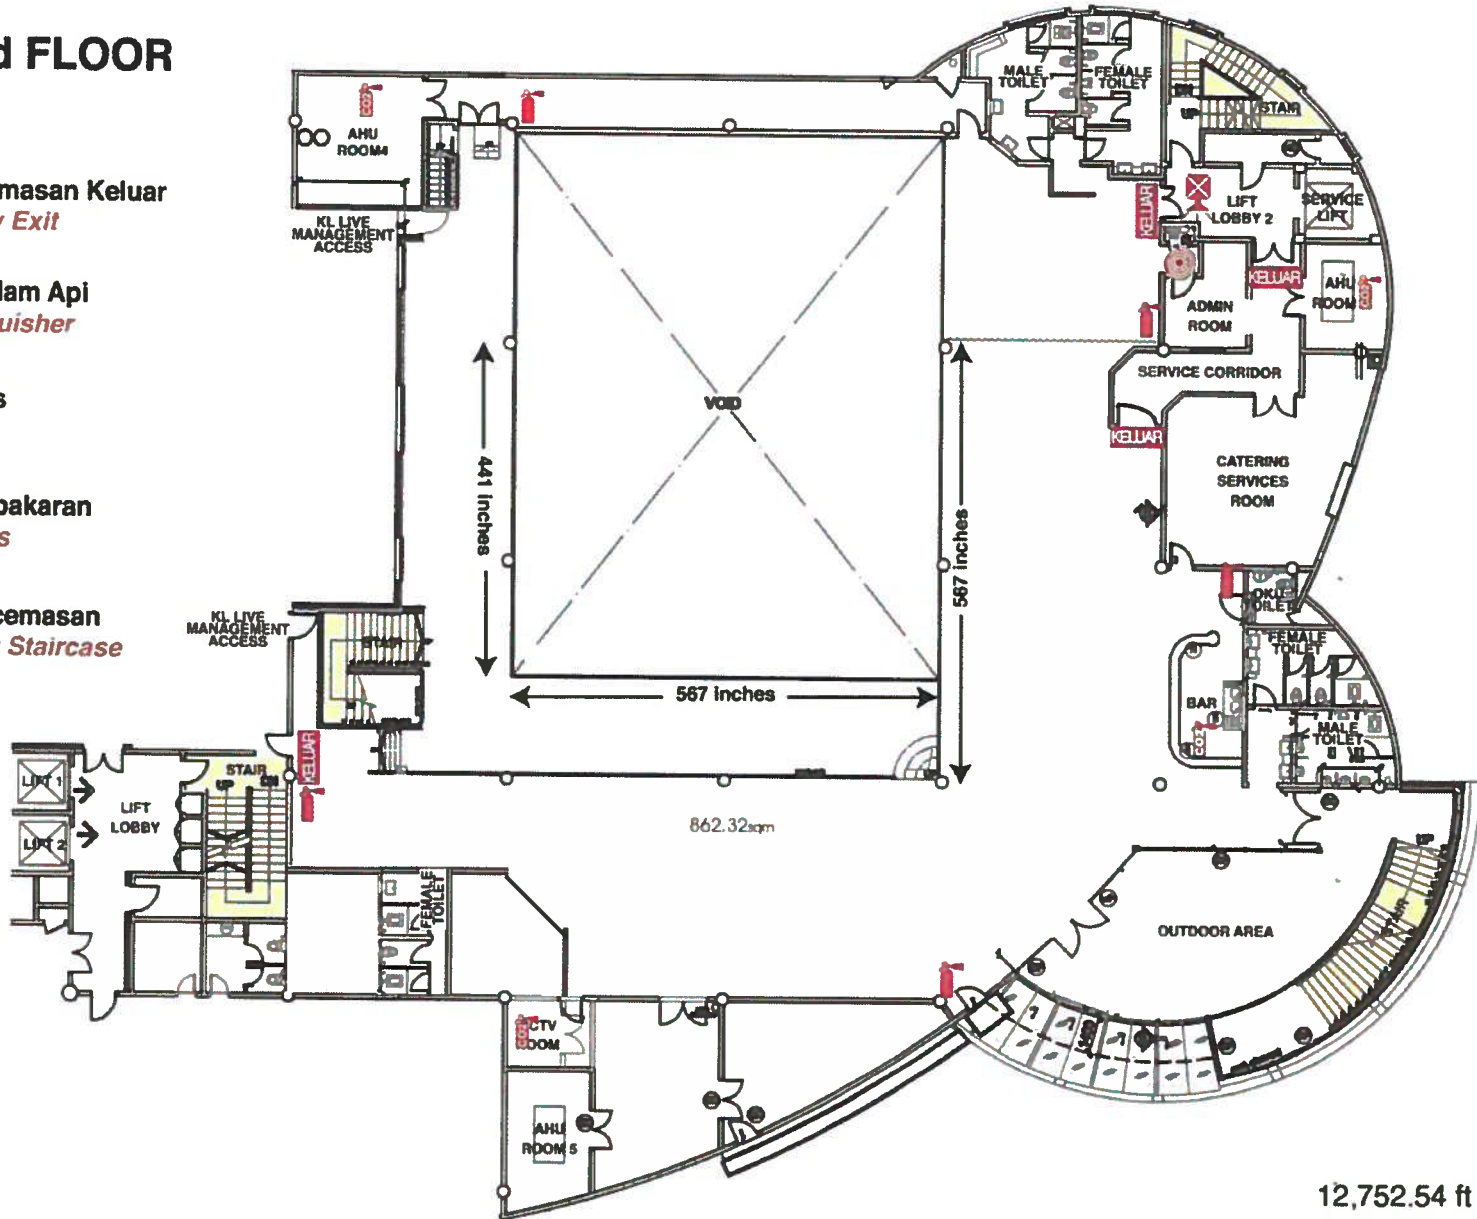

1st FLOOR

KELUAR Pintu Kecemasan Keluar
Emergency Exit

 Alat Pemadam Api
Fire Extinguisher

 Gelung Hos
Hosereel

 Loceng Kebakaran
Break Glass

 Tangga Kecemasan
Emergency Staircase

2nd FLOOR

KELUAR Pintu Kecemasan Keluar
Emergency Exit

 Alat Pemadam Api
Fire Extinguisher

 Gelung Hos
Hosereel

 Loceng Kebakaran
Break Glass

 Tangga Kecemasan
Emergency Staircase

KL LIVE MANAGEMENT SDN. BHD. (95182-K)

3rd Floor, Life Centre, 20, Jalan Sultan Ismail, 50250, Kuala Lumpur. -www.kl-live.com.my
 Tel: 603-21622570, 2162 2571, 2163 2573 Fax: 603-2162 2582

KL Live Furniture List

Tables		
<p>HT1</p> <p>Amount: <input type="text"/></p>  <p><u>Round Table</u> Size: 31.5" (diameter) 43.5" (height) Qty: 10 Price: RM 5/unit</p>	<p>HT2</p> <p><input type="text"/></p>  <p><u>Cocktail Table</u> Size: 21" (d) 40" (h) Qty: 50 Price: RM 15/unit</p>	<p>OT1</p> <p><input type="text"/></p>  <p><u>Oblong Table 1</u> Size: 70" (l) x 30" (h) x 30" (w) Qty: 8 Price: RM 20/unit</p>
<p>OT2</p> <p><input type="text"/></p>  <p><u>Oblong Table 2</u> Size: 71" (l) x 23.5" (w) x 29.5" (h) Qty: 3 Price: RM 20/unit</p>		

Your Entertainment Venue! For Shows | Concerts | Events

Crowd Flow

<p>BR1</p>  <p><u>Bicycle Barricade</u> Size: 79" (w) x 41.5" (h) Qty: 50 Price: RM 50/unit</p>	<p>BR2</p>  <p><u>Mojo Barricade</u> Size: 48.5" (w) x 49" (h) Qty: 10 Price: RM 120/ unit</p>	<p>BR3</p>  <p><u>Que Pole</u> Qty: 10 Price: RM 5/unit</p>
<p>PF</p>  <p><u>Platform</u> Price: FOC for standard setup Qty: 1 ft (h) - 21 1 ft – RM100 2 ft (h) - 21 2 ft – RM200 3 ft (h) - 9 3 ft – RM300</p>		